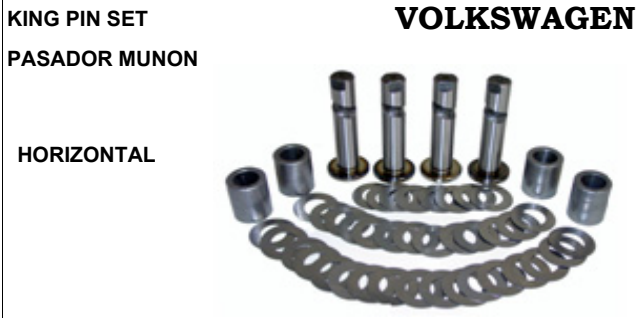

CÓDIGO	Nº ORIG.	DESCRIÇÃO
1006	SP - 34	VW-1200/1500 VERTICAL SEDAN TODOS

CÓDIGO	Nº ORIG.	DESCRIÇÃO
1008	SP - 36B	VW-1200/1500 COM BUCHAS

CÓDIGO	Nº ORIG.	DESCRIÇÃO
1009	SP - 41	VW-KOMBI PINO CENTRAL

CÓDIGO	Nº ORIG.	DESCRIÇÃO
1010	SP - 41R	VW-KOMBI PINO CENTRAL

CÓDIGO	Nº ORIG.	DESCRIÇÃO
1005	SP41 -OR	VW-KOMBI 1200/1500 PINO CENTRAL

CÓDIGO	Nº ORIG.	DESCRIÇÃO
5081	B-80.960	WILLYS DIREÇÃO STD 24,40 mm

CÓDIGO	Nº ORIG.	DESCRIÇÃO
1038SR	SP-401-A	VW-KOMBI 1500/1600 SEM ROLAMENTO

CÓDIGO	Nº ORIG.	DESCRIÇÃO
1038	SP-401-A	VW-KOMBI 1500/1600 COMPLETO COM ROLAMENTO